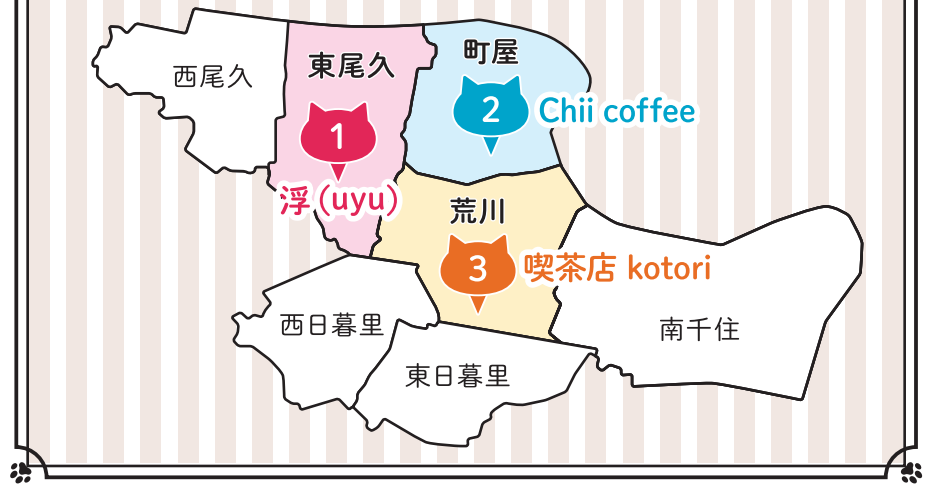

ニャンコにおまかせ! お散歩コンシェルジュ

自由気ままに路地を行くネコたちは、街歩きのエキスパート。
あらかわの街を隅々まで知り尽くしたネコがコンシェルジュとなって、とっておきのグルメスポットを中心にご案内します!

5月のリクエスト

お出かけするのが気持ちいい季節!
散歩の途中にゆったりできそうな
素敵なカフェを教えてください!

あらかわの街を知り尽くしたコンシェルジュ
おすすめのお店をご紹介します!

- ▶【東尾久】 浮 (uyu)
- ▶【町屋】 Chii coffee
- ▶【荒川】 喫茶店 kotori

散歩の途中に立ち寄りたくなるカフェ

春の桜バスクチーズケーキ
(季節限定) 850円

苺抹茶ラテ
800円

器やお皿も
素敵!

2 Chii coffee

町屋の住宅街に静かに佇むカフェ。産地や品種ごとの風味をより楽しめるよう、豆はブレンドではなく、シングルオリジンで提供。出勤前一杯や散歩のひと休みなど、多様なライフスタイルや幅広い年代に寄り添うお店です。

【荒川区町屋8-8-15】
営業時間: 8:00~18:00
定休日: 水曜 ※5月6日は休業

フィナンシェにベリーと
無糖ホイップクリームを
のせた「フリアン」
600円