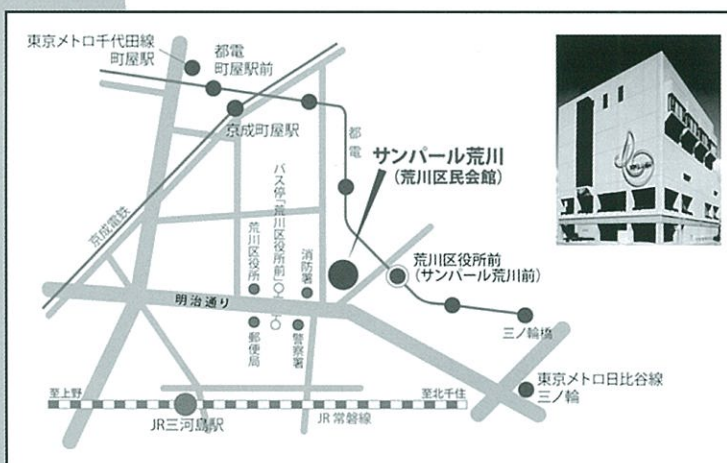

出演者プロフィール

米谷 毅彦 (まいや たけひこ)

盛岡一高、中央大法科卒業、東京藝大大学院独唱専攻修了。
1994-98年ヴェネツィア、ミュンヘン & ヴィーン在住。
コンスタンツァ国立歌劇場第1バリトン契約、97年ヴィーン国際音コン声楽2位、
ペレヌー協会賞受賞。新国立劇場主催公演、二期会本公演他多数主演。
日本声楽家協会教務主任、聖徳大学大学院講師。岩手県民オペラ芸術監督。
日本声楽アカデミー会員、二期会会員。

石原 妙子 (いしはら たえこ)

東京芸大大学院修了、オラツィオ・ヴェッキ音楽院(モデナ)に留学。
《利口な女狐の物語》雄狐役、《カルメン》ミカエラ役等演じる。
日本声楽アカデミー会員、東京室内歌劇場会員、オペラアカデミー インS. アマデウス研修生。

米谷 朋子 (まいや ともこ)

山口県萩市出身。島根大学教育学部音楽専修卒業、東京藝大大学院オペラ専攻修了。
藝大定期“ボエーム”ムゼッタ、“藝大メサイア”アルト独唱。
世界オペラ歌唱コンクール / 新しい声 2009 アジア予選、日本人唯一代表ドイツ本選出場。
榮譽を讃え、萩市より名誉市民として表彰。
グランクレールあざみ野合唱の会指揮者、日本声楽アカデミー会員。

太田 絵里 (おおた えり)

函館市出身。武蔵野音楽大学卒業。
ピアノを渡辺玲子、故 松山淳子、チェンバロを井上道子各氏に師事。
1982～92年『ヤマハ音楽教室』システム講師。2006年より『東京荒川少年少女合唱隊』の伴奏者を務める。
現在、永岡信幸氏の薫陶を仰ぎ独奏の研鑽を積みながら、自宅で後進の指導にも当たる。
『ピアノ研究会“翔”』会員。

東京荒川少年少女合唱隊

東京荒川少年少女合唱隊は“こころでうたいあげる合唱芸術”を目指し、1965年初代常任指揮者の故渡邊顕麿氏によって創立されました。荒川区を本拠地に据え地域文化の向上と青少年育成を目的として、年2回の定期演奏会・各地の児童合唱団とのジョイントコンサートそして荒川区内の各施設などへの出張コンサート他の活動を行なっています。

東京荒川少年少女合唱隊

合唱隊出演メンバー

伊藤真三子、浜田綾子、三木 香蓮、野口菜々香、
今津 栞、吉田京子、藤田亜珠、竹 絃太、
山下梨里香、伊藤真三代、石橋咲桜、谷口 舞、
和田式子、丸山仁奈、安藤匠音、米山侑貴奈、
宮崎真衣、安藤璃音、徳田 葵、齊藤菜奈美、
大野悠羽、田村鯨斗、植松 新、鄭 智玄、苑 家璋、
岩部沙弥、高橋 葵、松木心菜、伊藤真三枝、
富田梨花子、林田純友、引地遥菜

会場アクセスマップ 交通のご案内

東京荒川少年少女合唱隊 メンバー募集

募集対象：幼稚園・保育園年長～高校3年生
練習会場：荒川区内のひろば館、小学校等
日 時：毎週日曜日 9時30分～11時30分
毎週水曜日 18時～20時
隊 費：4,000円(月)・活動費：3,000円(年)
入 隊 費：2,000円
指 導：常任指揮者・指導者代表
米谷 毅彦(まいや たけひこ)先生
お問合せ：03-3819-0847(事務局 大村)
ホームページ <http://www.arakawa-bgc.com>

[都バス]

- ・JR日暮里駅東口より里22亀戸行き
  → 荒川区役所前下車 徒歩2分
- ・JR西日暮里駅より草63浅草雷門行き
  → 荒川区役所前下車 徒歩2分

[都電荒川線]

- ・東京メトロ千代田線町屋駅より都電荒川線乗換
  三ノ輪橋方面 → 荒川区役所前下車 徒歩2分

[東京メトロ]

- ・日比谷線三ノ輪駅下車
  南千住方面改札を出て明治通りを王子方面へ 徒歩12分
  (荒川警察署向い)