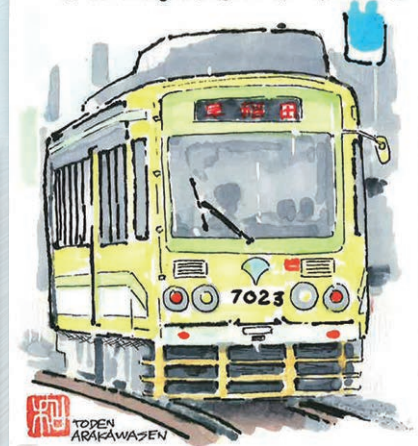

第13回

暮らしのひとコマ、街の身近な風景・・・絵手紙から日々の暮らしを再発見！！
今年のコンテストの受賞作を含む全ての応募作品を展示します。

あらかわ絵手紙コンテスト作品展

各所で廃線が進出中。生き残っている都電荒川線。いつまでも走り続けてほしいです。全国17府県。18業者。22路線が廃線です。

※前年の入賞作品より

会期 令和6年 1月27日(土)～
2月 4日(日)

時間 午前9時～午後8時

場所 町屋文化センター 2階
プレイコーナー 荒川区荒川7-20-1