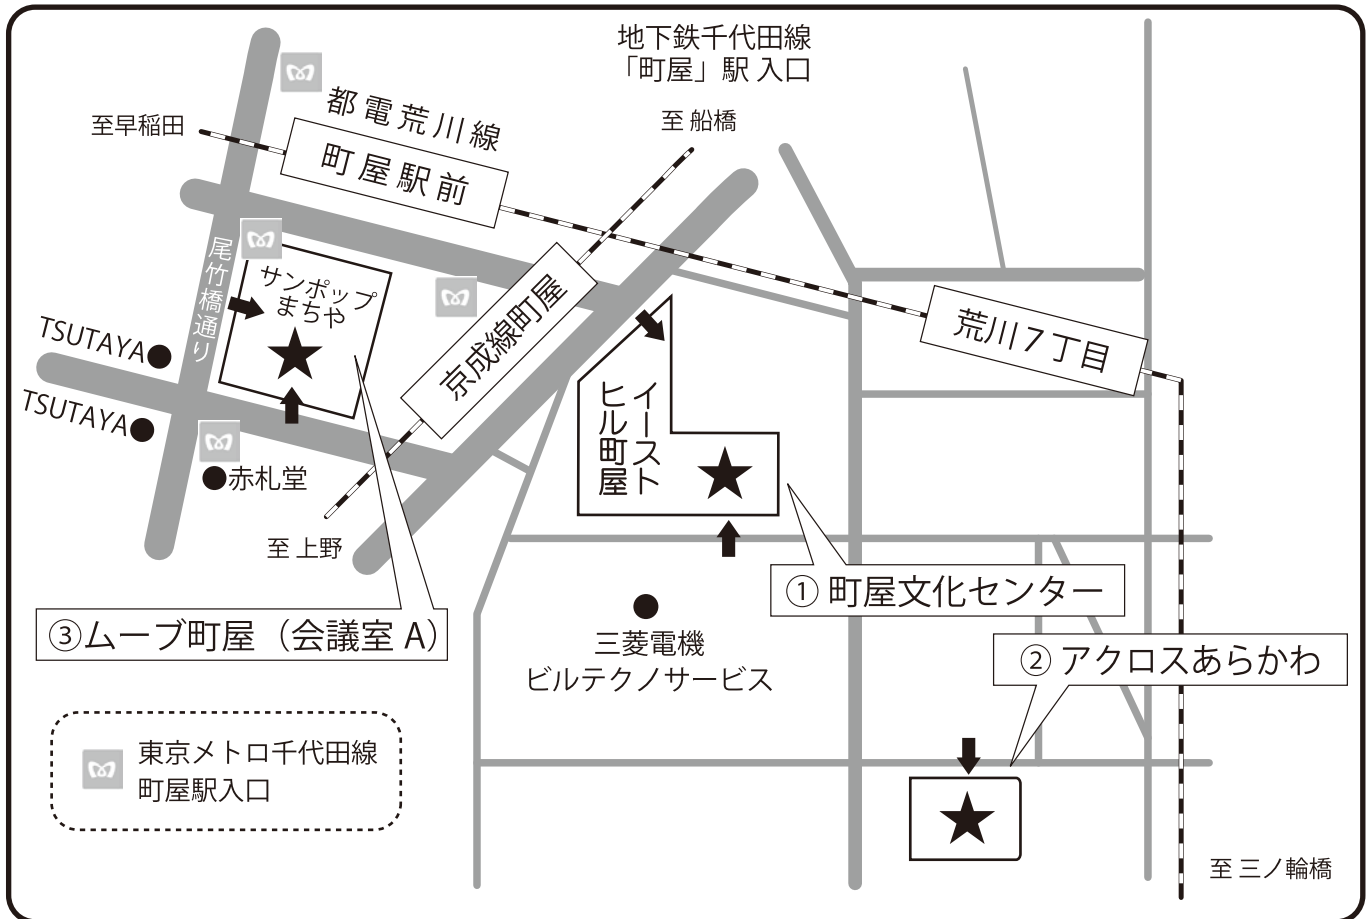

【練習会場の地図】

①町屋文化センター (TEL: 03-3802-7111)
〒116-0002 東京都荒川区荒川 7-20-1

②アクロスあらかわ (TEL: 03-3803-6221)
〒116-0002 東京都荒川区荒川 2-57-8

③ムーブ町屋・会議室 A (TEL: 03-3819-7761)
〒116-0002 東京都荒川区荒川 7-50-9 サンポップまちや 4F

※練習欠席のご連絡は下記までお願いいたします。