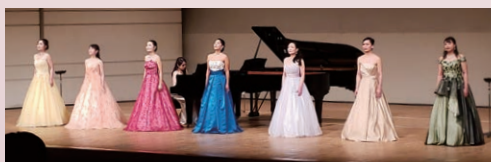

### 合唱

ソプラノ 大音 絵莉

ソプラノ 後藤 裕美

ソプラノ 中嶋 彩香

アルト (ソプラノ2独唱) 松島 歩

アルト 佐間野 朋美

### ソロイスト

オペラやコンサートでソロでも活躍している声楽家による女声アンサンブル。これまで「文化庁・日本の歌百選」、世界の民謡、ミュージカルナンバー等幅広いレパートリーをもつ。2007年日本の歌百選と保育唱歌を収録したCD「親子で楽しむ唱歌集」をリリース。本公演は7名のメンバーが出演。

テノール (テノール2独唱) 阿部 祐介

テノール 石川 雄蔵

テノール 岡山 亘

バス 男澤 友泰

バス 豊永 武志