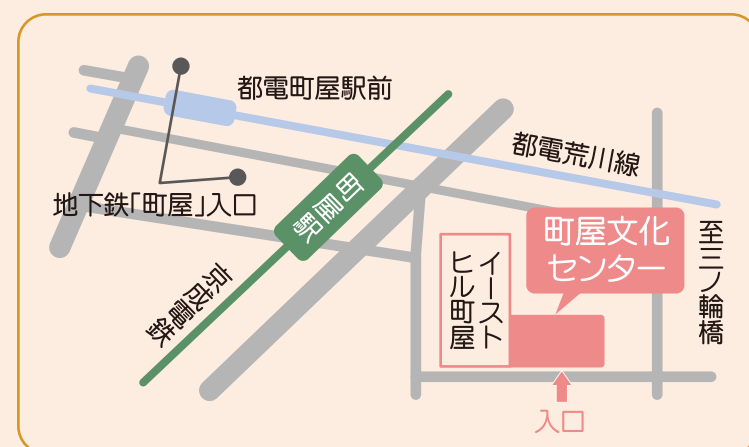

タイムテーブル

	10:00	11:00	12:00	13:00	14:00	15:00	16:00	17:00
1階	多目的ホール		ミニステージ		阿部祐二講演会		ミニステージ	ビンゴ大会
	ふれあい広場	体験講座						
2階	ロビー (プレイコーナー前)	石川町物産展 ※売り切れ次第終了						
	プレイコーナー～ 休憩スペース	カフェコーナー						
	音楽練習室	音楽体験						
	会議室1	抽選会						
3階	会議室2	ギャラリー&休憩コーナー ※11:00～12:00は英会話体験講座						
	会議室3、4	ミニステージ						

★駐車場がありません。ご来場には公共交通機関をご利用ください。

交通アクセス

- ・地下鉄千代田線町屋駅2番出口より徒歩1分
- ・京成線町屋駅より徒歩1分
- ・都電荒川線町屋駅前より徒歩1分
- ・都バス(浅草寿町～足立梅田町)町屋駅前より徒歩1分

お問合せ

ACC 公益財団法人
荒川区芸術文化振興財団

〒116-0002
東京都荒川区荒川7-20-1 町屋文化センター内
TEL 03-3802-7111 FAX03-3802-7117
URL <http://www.acc-arakawa.jp>